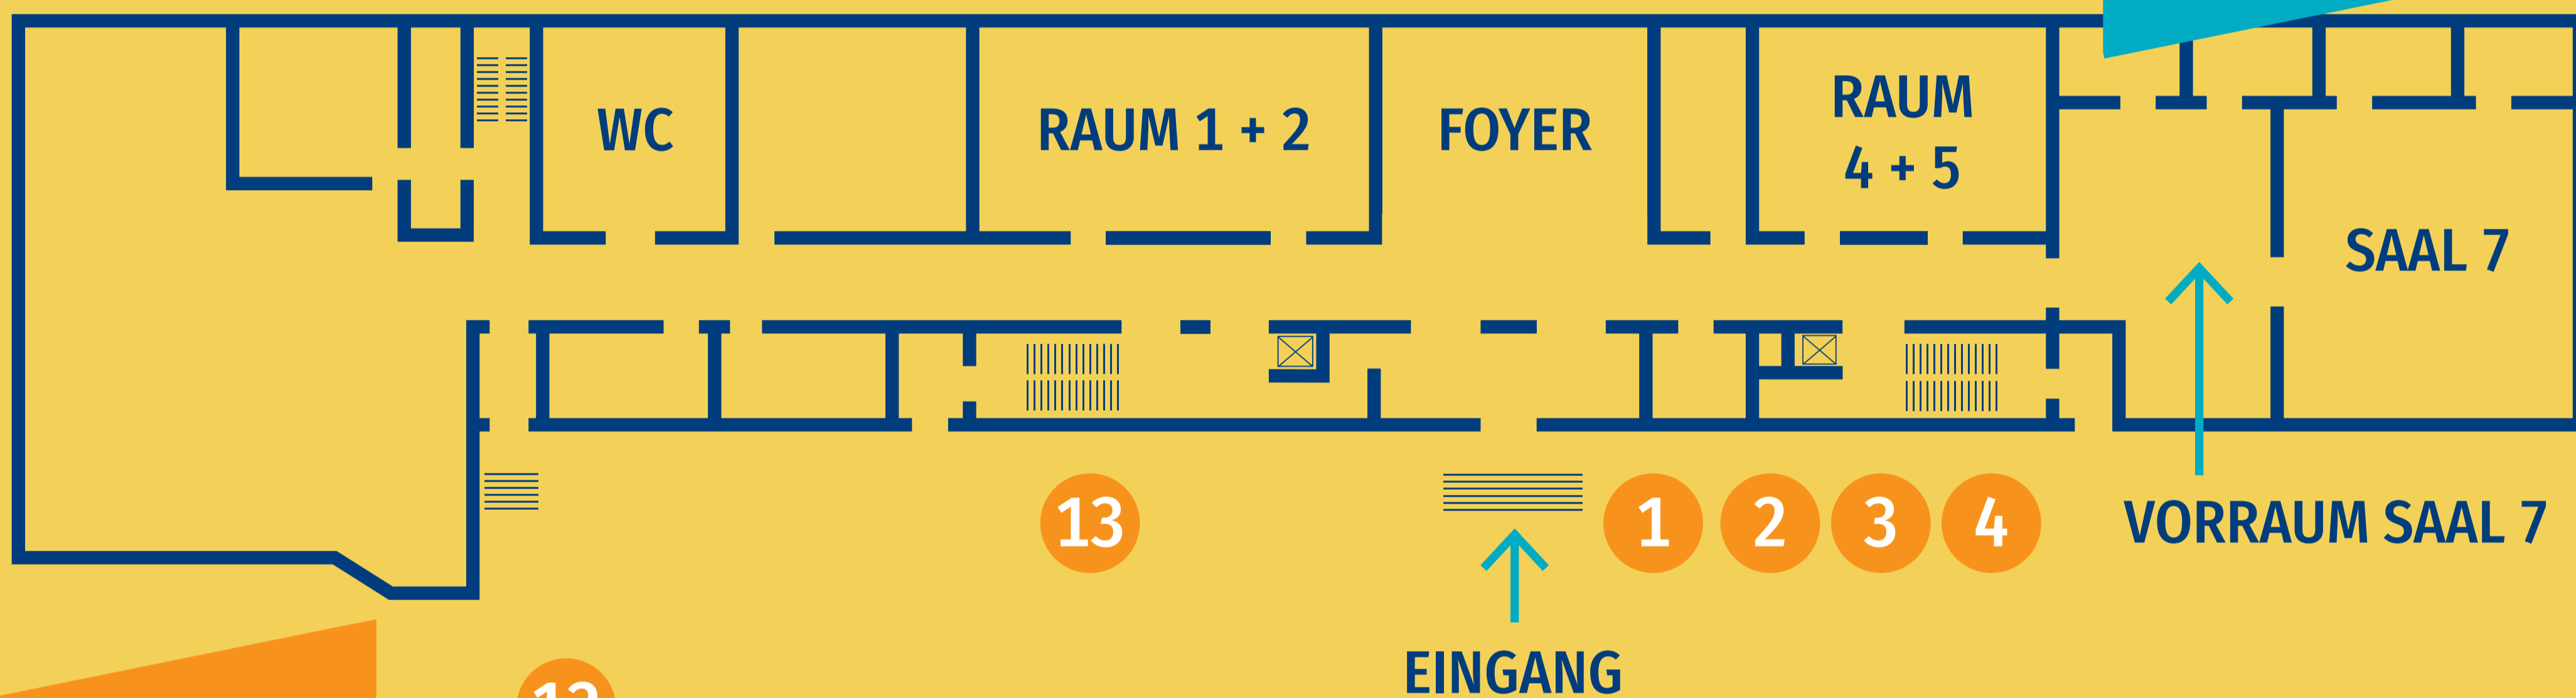

2. GESCHOSS

1. GESCHOSS

ERDGESCHOSS

INNENHOF

- 1 Infopoint
- 2 Mittelböhlen
- 3 Woiwodschaft Oppeln
- 4 Partnerschaftsverband Rheinland-Pfalz/4er-Netzwerk
- 5 Haus Burgund-Franche-Comté
- 6 Haus Rheinland-Pfalz in Dijon
- 7 Bühnentechnik
- 8 Kaffeerösterei Müller
- 9 N Eis – Das Neustadteis in Mainz
- 10 Getränke-Truck
- 11 Landfrauenverein Mainz-Finthen
- 12 Catering Esszimmer im Landtag
- 13 Fotobox
- 14 Bierwagen
- 15 Wheels for Europe

VERFASSUNGSfest